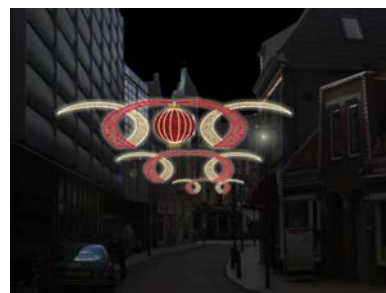

Maatwerk en Innovatief

Logo Tweeakt
Nederlands Film festival te
Utrecht

Logo W.V. "Peizer Hopbel"

Thema "goes China"

Een van onze krachten is het ontwikkelen, produceren en leveren van 100% maatwerk. In onderling overleg, naar de wens van de opdrachtgever, armaturen produceren. Door onze jarenlange ervaring kunnen wij voor bijna iedere situatie een passende oplossing aandragen. Wij staan u daarbij graag met raad en daad bij om een zo ideaal mogelijk totaal verlichtingsplan te realiseren. Een verlichtingsplan starten kan prima in een stappenplan.